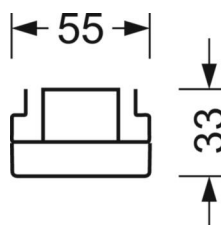

Механика

цвет корпуса	белый стандартный для электротехники RAL 9016
размеры (LxWxH/DxH)	1531mm x 55mm x 33mm
вес (нетто)	1.9kg
Вид монтажа	сборка трековых систем

DEEP-LINK

<https://www.regiolum.de/ru/article/18514304100>

Ссылка	LED 9000lm 840
ηLB	100 %
Φ ↓/↑	98 % / 2 %
UGR поп./вдоль	21.6 / 22.0

размеры

L	1531 mm	Длина
B	55 mm	Ширина
H	33 mm	Высота