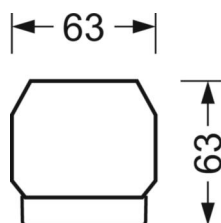

Механика

цвет корпуса	белый стандартный для электротехники RAL 9016
размеры (LxWxH/DxH)	1531mm x 55mm x 33mm
вес (нетто)	1.9kg
Вид монтажа	сборка трековых систем

DEEP-LINK

<https://www.regiolum.de/ru/article/18514304100>

Ссылка	LED 9000lm 840
ηLB	100 %
Φ ↓/↑	98 % / 2 %
UGR поп./вдоль	21.6 / 22.0

размеры

L	1531 mm	Длина
B	55 mm	Ширина
H	33 mm	Высота