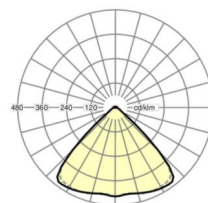

Механика

цвет корпуса	белый стандартный для электротехники RAL 9016
размеры (LxWxH/DxH)	1531mm x 55mm x 33mm
вес (нетто)	1.9kg
Вид монтажа	сборка трековых систем

DEEP-LINK

<https://www.regiolum.de/ru/article/18514304100>

Ссылка	LED 9000lm 840
ηLB	100 %
Φ ↓/↑	98 % / 2 %
UGR поп./вдоль	21.6 / 22.0

размеры

L	1531 mm	Длина
B	55 mm	Ширина
H	33 mm	Высота